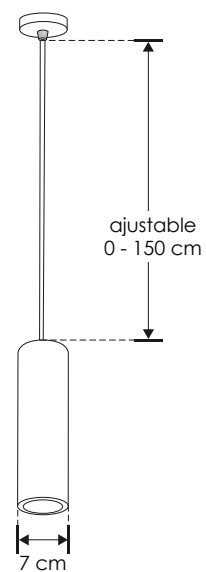

ajustable 0 - 150 cm

NOTA: No incluye lámpara GU10.

ILUEUR7513CG [Acabado gris]
 ILUEUR7513YW [Acabado blanco]

ilumileds®
LÍNEA europea
 THE ART OF LIGHTING

Elemento de iluminación suspendido en techo (incluye canope para sobreponer), incluye base GU10 (no incluye lámpara).

MATERIAL DE CONSTRUCCIÓN:
 Yeso acabado blanco / Concreto acabado gris
 (Dependiendo del modelo).

TIPO DE BASE:
 GU10 de hasta 25 W máximo.

ÁNGULO DE APERTURA:
 120° (Puede variar dependiendo de la lámpara que se le instale).

GRADO DE PROTECCIÓN:
 IP20 (Para uso en interiores).

TIPO DE INSTALACIÓN:
 Suspendido (con canope de sobreponer en techo)

CARACTERÍSTICAS DE LA BASE GU10 INCLUIDA:
 277 V ~ 50/60Hz, 25 W (0.2 A) máx.