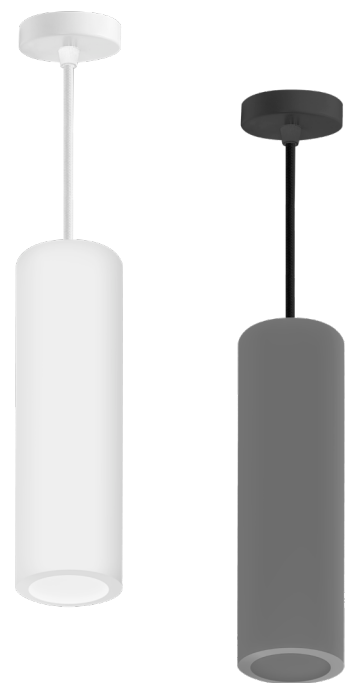

ajustable 0 - 150 cm

NOTA: No incluye lámpara GU10.

ILUEUR7513CG [Acabado gris]
 ILUEUR7513YW [Acabado blanco]

ilumileds®
LÍNEA europea
 THE ART OF LIGHTING

Elemento de iluminación suspendido en techo (incluye canope para sobreponer), incluye base GU10 (no incluye lámpara).

MATERIAL DE CONSTRUCCIÓN:
 Yeso acabado blanco / Concreto acabado gris
 (Dependiendo del modelo).

TIPO DE BASE:
 GU10 de hasta 25 W máximo.

ÁNGULO DE APERTURA:
 120° (Puede variar dependiendo de la lámpara que se le instale).

GRADO DE PROTECCIÓN:
 IP20 (Para uso en interiores).

TIPO DE INSTALACIÓN:
 Suspendido (con canope de sobreponer en techo)

CARACTERÍSTICAS DE LA BASE GU10 INCLUIDA:
 277 V ~ 50/60Hz, 25 W (0.2 A) máx.